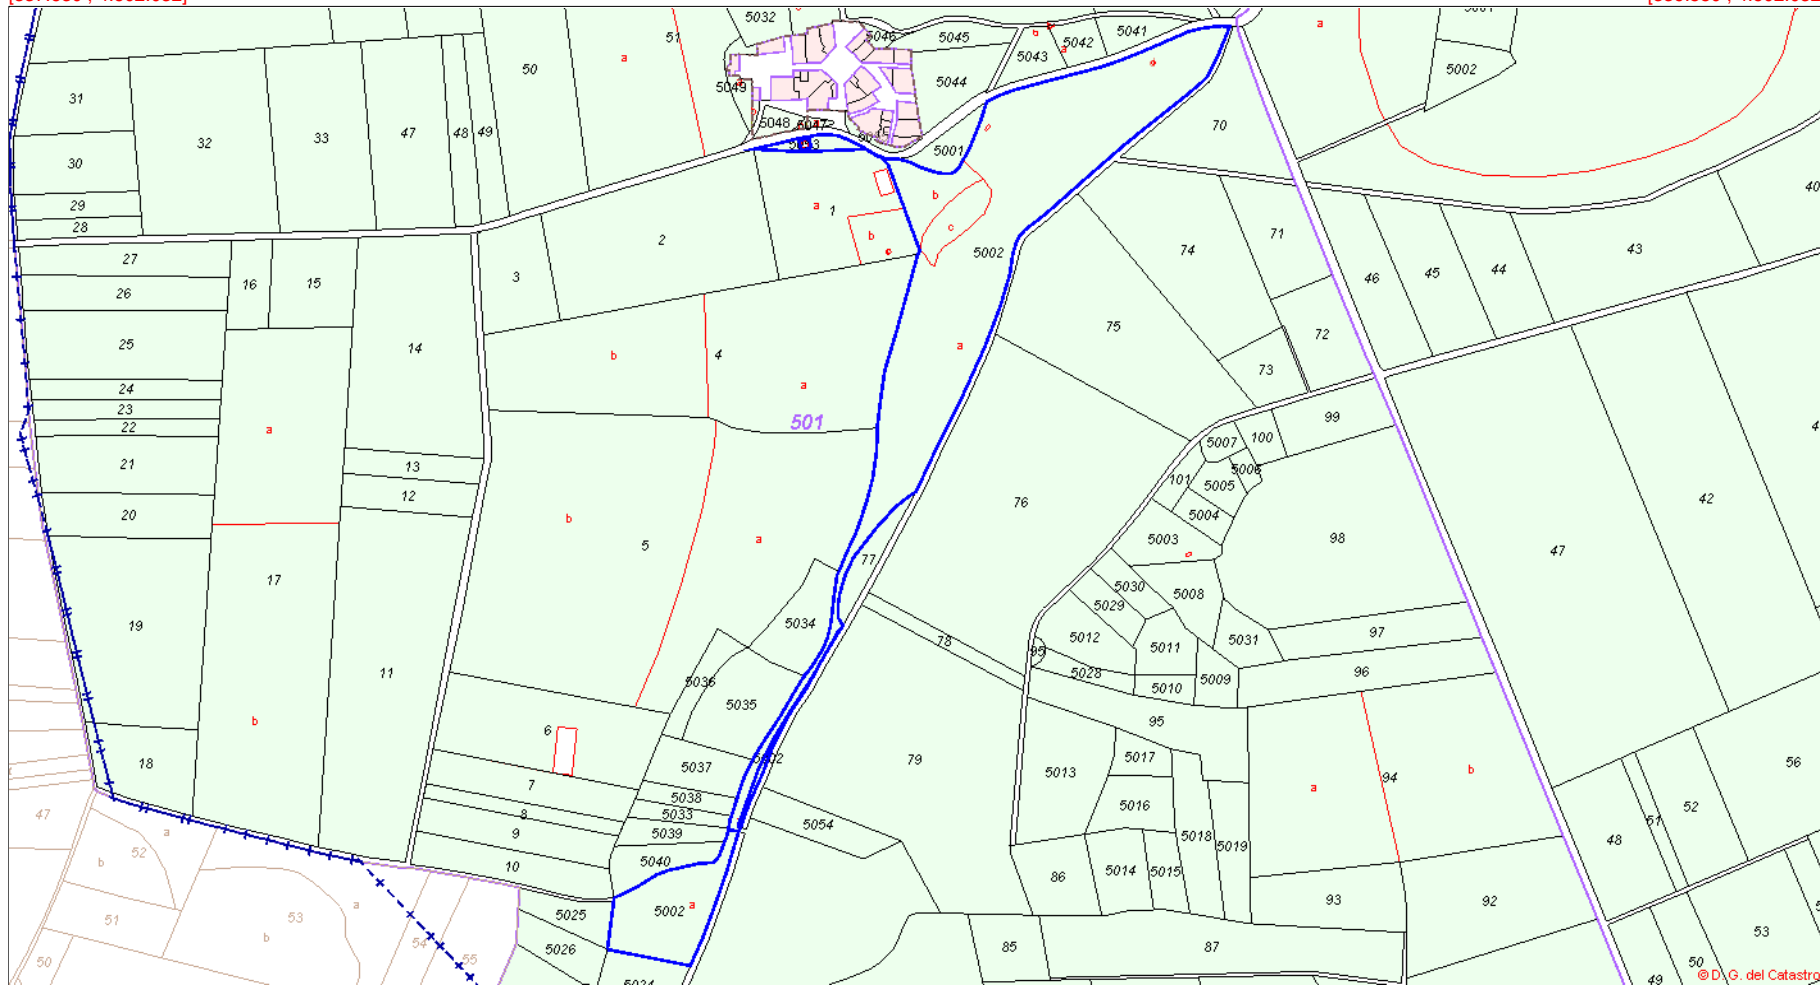

GOBIERNO DE ESPAÑA

MINISTERIO DE HACIENDA Y ADMINISTRACIONES PÚBLICAS

SECRETARÍA DE ESTADO DE HACIENDA

DIRECCIÓN GENERAL DEL Catastro

Sede Electrónica del Catastro

Provincia de VALLADOLID
Municipio de TORDESILLAS
Coordenadas U.T.M. Huso: 30 ETRS89

ESCALA 1:8.000

100m 0 100 200m

CARTOGRAFÍA CATASTRAL

Parcela Catastral: 47166A50105002

[337.630 ; 4.602.032]

[339.550 ; 4.602.032]

[337.630 ; 4.600.992]

[339.550 ; 4.600.992]